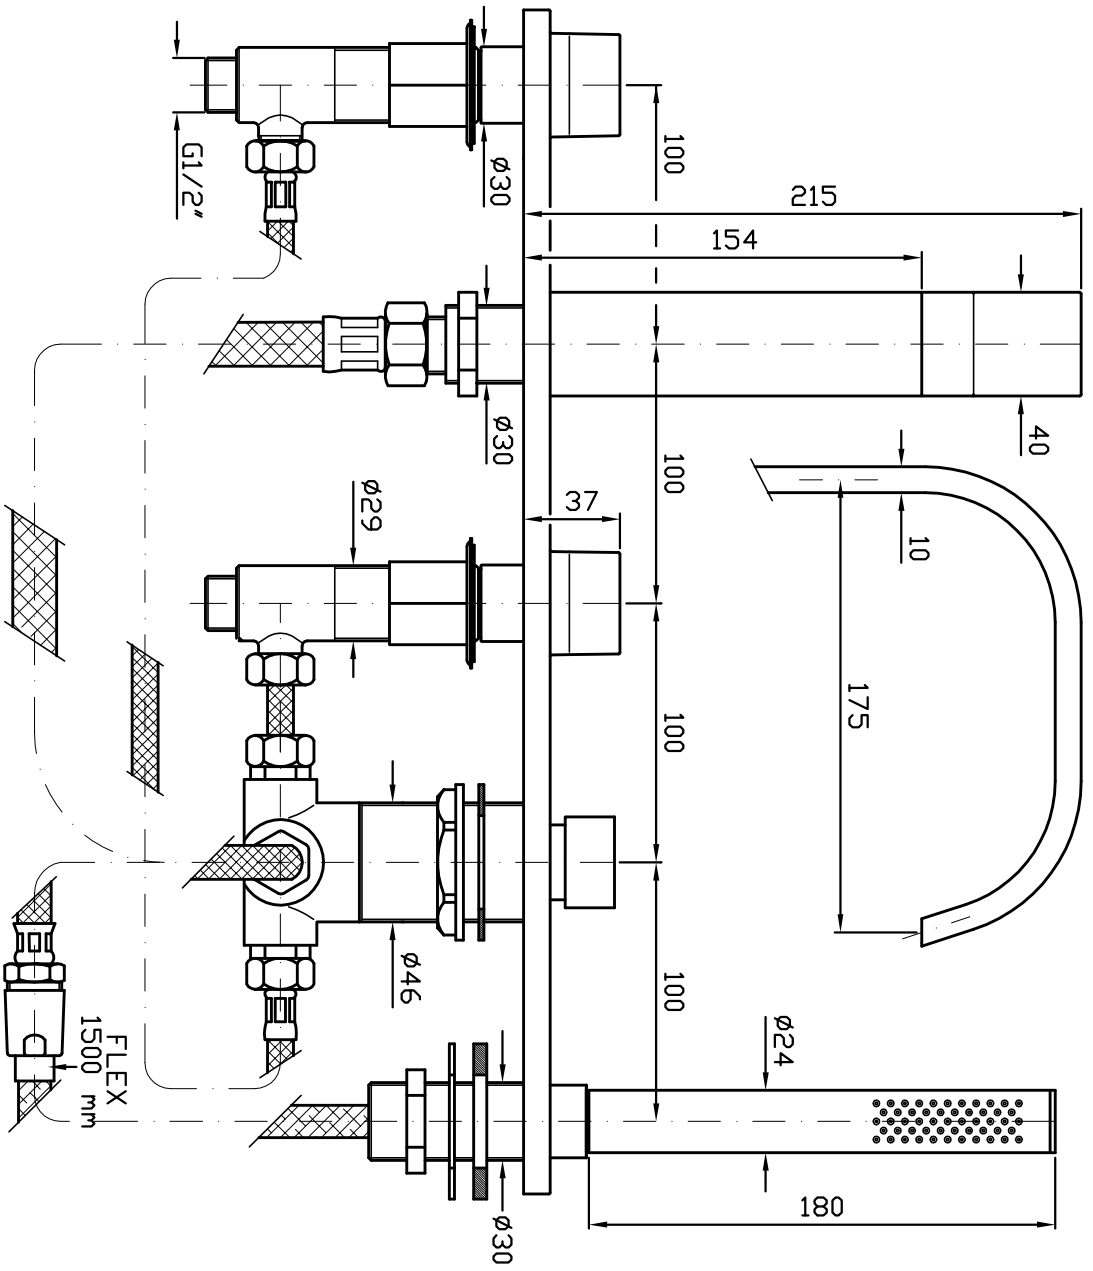

PIASTRA 457x57 mm

| | | | | | |
|---------------------|--|--------|-----|-----|----|
| ZUCCHETTI | | Dis.n° | CP | Rev | 00 |
| RUBINETTERIA S.p.A. | | ZAS | 469 | | |

BORDO VASCA

Cod.art. ---

| | | | | | |
|-------|-----|----------|-----------|------------|-----------|
| Scala | 1:2 | U.M.: mm | Disegnato | Verificato | Approvato |
| | | | Data | 17/04/07 | |
| | | | Firma | PIRALLI | |

Le date e le firme compaiono solo sul disegno originale approvato